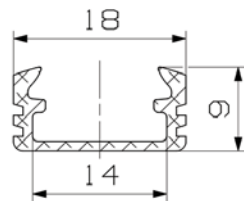

Verfügbare Farben :
 Silber
 Gold
 Schwarz matt
 Kiefernholz
 Wengeholz

Zubehör

Endkappe

Endkappe mit Loch

Profilhalterung

Abmessungen

Artikelnummer

96-32-10 Silber, 1m Abdeckung klar
96-32-11 Silber, 1m Abdeckung opal