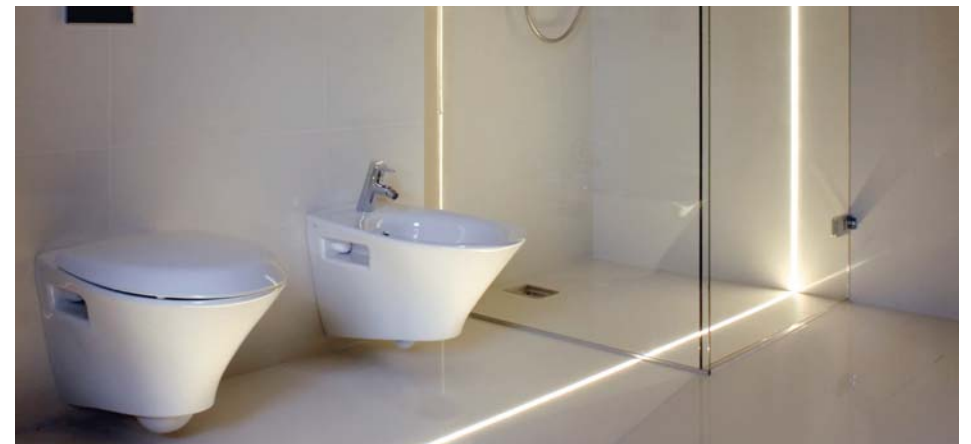

Profil GIP - ALU

Anwendung

- für flex- oder starr- LED Stripes
- für LED-Beleuchtung von Innenräumen, Akzentbeleuchtung, dekorative Beleuchtung, Treppen, Bühnendekoration, Werbung, Hotels, Beleuchtung des Arbeitsplatzes

Vorteile

- höhere Lichtausbeute da 2 Stripes nebeneinander verbaut werden können
- gute Wärmeabgabe, einfache Montage, leicht, modernes Design, umweltfreundlich
- kann als Ersatz der Leuchtprobe verwendet werden

Zubehör

Abmessungen

Artikelnummer

- 96-24-15 1m, Abdeckung opal GIP-L
- 96-24-16 1m, Abdeckung opal GIP-K
- 96-24-25 2m, Abdeckung opal GIP-L
- 96-24-26 2m, Abdeckung opal GIP-K