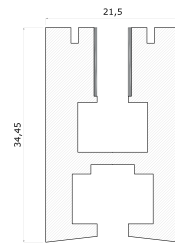

Zubehör

3D Endkappe

3D Endkappe mit Loch

Endkappe Stahl rostfrei

Abmessungen

Product code

96-18-10	1m
96-18-20	2m
96-18-90	3D Endkappe
96-18-91	3D Endkappe mit Loch
96-18-92	Endkappe Stahl rostfrei

Profil GIP - ALU