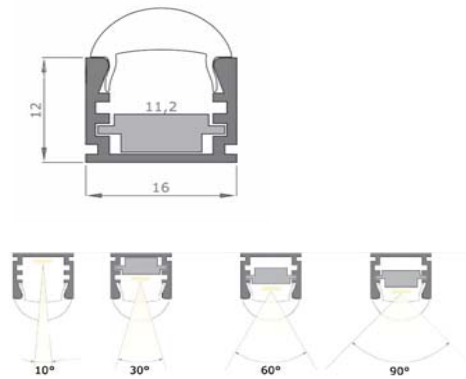

Zubehör

Abmessungen

GIP-K

GIP-L

Artikelnummer

- 96-24-15 1m, Abdeckung opal GIP-L
- 96-24-16 1m, Abdeckung opal GIP-K
- 96-24-25 2m, Abdeckung opal GIP-L
- 96-24-26 2m, Abdeckung opal GIP-K

Profil REGULOR ZWK - ALU

Anwendung

- für flex- oder starr- LED Stripes bis 10,8mm Breite
- Akzentbeleuchtung, indirekte Beleuchtung, Treppen, Bühnendekoration, Werbung

Vorteile

- es ist möglich vier verschiedene Winkleuchten aufstellen
- kleine Abmessung
- gute Wärmeabgabe, einfache Montage, leichtes Profil, modernes Design, umweltfreundlich

Zubehör

Abmessungen

Artikelnummer

- 96-25-15** 1m, Abdeckung klar
- 96-25-25** 2m, Abdeckung klar

Profi PAC - ALU

Anwendung

- für flex- oder starr- LED Stripes bis 12,8mm Breite
- perfekt für Montage in Raumecken geeignet
- Akzentbeleuchtung, indirekte Beleuchtung, Treppen, Bühnendekoration, Werbung

Vorteile

- kleine Abmessung
- gute Wärmeabgabe, einfache Montage, leichtes Profil, modernes Design, umweltfreundlich

Zubehör

Endkappe

Abmessungen

Artikelnummer

- 96-22-10 1m, Abdeckung klar
- 96-22-11 1m, Abdeckung opal
- 96-22-20 2m, Abdeckung klar
- 96-22-21 2m, Abdeckung opal
- 96-22-90 Endkappe