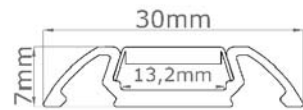

Vorteile

- kleine Abmessung
- gute Wärmeabgabe, einfache Montage, leichtes Profil, modernes Design, umweltfreundlich

Zubehör

Endkappe

Abmessungen

Artikelnummer

- 96-21-10** 1m, Abdeckung klar
- 96-21-11** 1m, Abdeckung opal
- 96-21-20** 2m, Abdeckung klar
- 96-21-21** 2m, Abdeckung opal
- 96-21-90** Endkappe