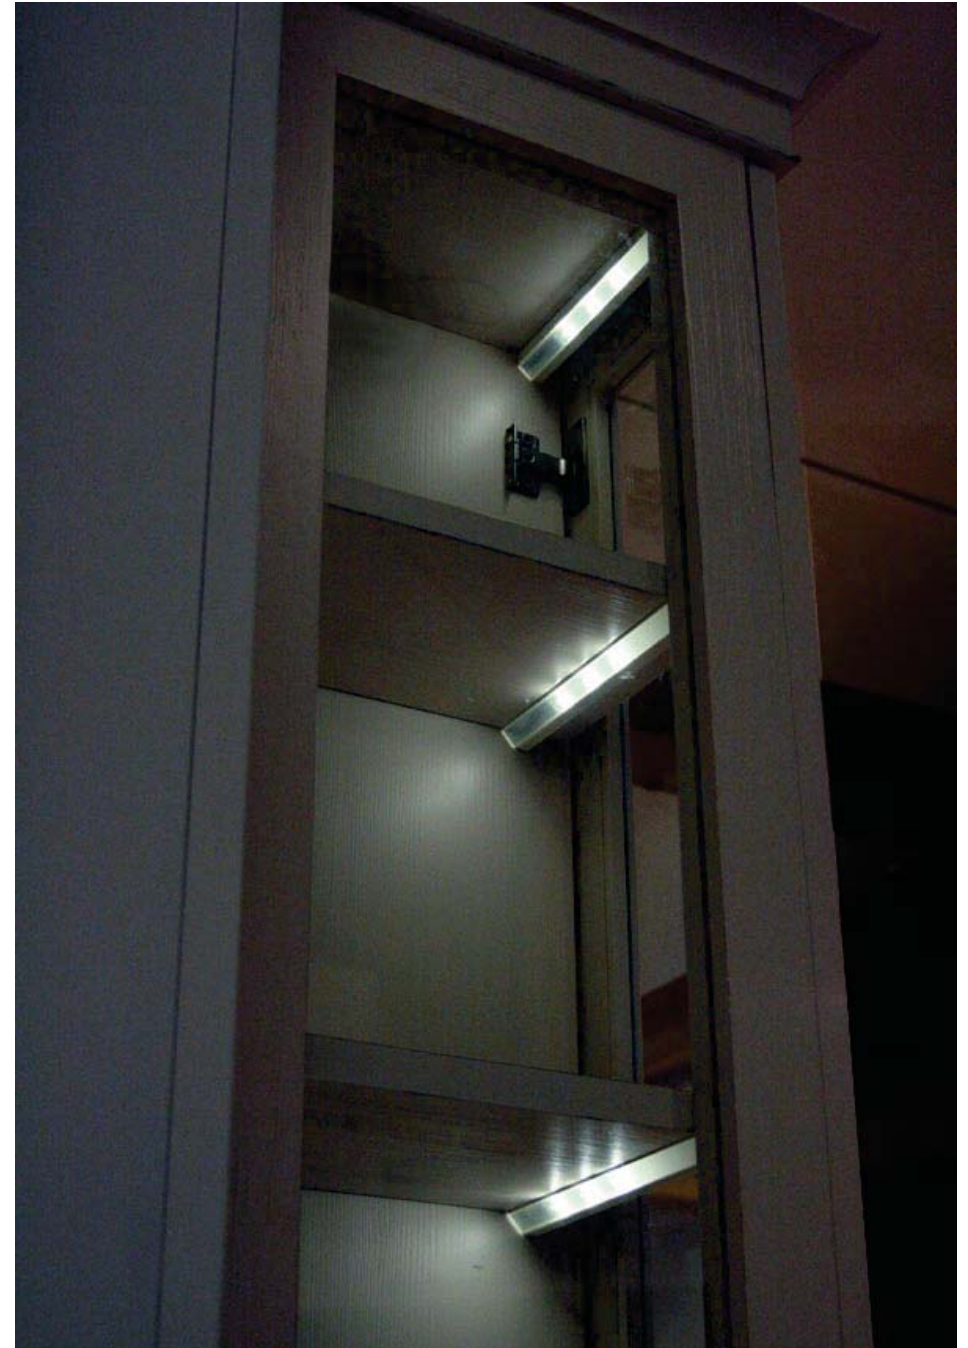

Verfügbare Längen: 2m, 3m, 4m, 5m

96-32-90 Silber, Endkappe
96-32-91 Silber, Endkappe mit Loch
96-31-89 Profilhalterung

Profil K1 - Alu

Anwendung & Vorteile

- für flex- oder starr- LED Stripes
 - für LED-Beleuchtung von Innenräumen, Akzentbeleuchtung, dekorative Beleuchtung, Nischen, Treppen, Bühnendekoration, Werbung, kleine Abmessung, leicht, gute Wärmeabgabe, modernes Design, umweltfreundlich

Verfügbare Farben:
 Silber
 Gold
 Schwarz matt
 Kiefernholz
 Wengeholz

Zubehör

Endkappe

Endkappe mit Loch

Profilhalterung

Abmessungen

Artikelnummer

96-31-10 Silber, 1m Abdeckung klar
96-31-11 Silber, 1m Abdeckung opal

Verfügbare Längen: 2m, 3m, 4m, 5m

96-31-90 Silber, Endkappe
96-31-91 Silber, Endkappe mit Loch
96-31-89 Profilhalterung

Profil EX - ALU

Anwendung

- für flex- oder starr- LED Stripes
- für die Beleuchtung von Schriftzügen, Texte, Sujet auf Glas oder Kunststoff (Acryl)
- für Kantenbeleuchtung von Glas und Kunststoffscheiben (6mm)
- kann als Ständer oder an Wänden, Decken und anderen Elementen montiert werden

Vorteile

- kleine Abmessung
- Verbindung der Befestigungsfunktion (Glas oder Kunststoffscheibe) durch LED Kanten- und Gravurausleuchtung, Montage auf verschiedenen Oberflächen wie Wände, Boden, Decke usw., modernes Design, umweltfreundlich