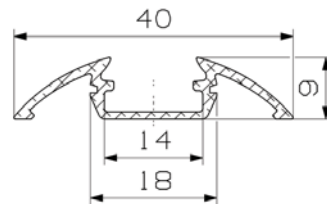

Verfügbare Farben:
 Silber
 Gold
 Wengeholz

Zubehör

Endkappe

Endkappe mit Loch

Profilhalterung

Abmessungen

Artikelnummer

96-34-10 Silber, 1m Abdeckung klar
96-34-11 Silber, 1m Abdeckung opal