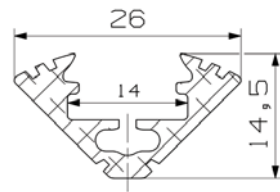

Verfügbare Farben :
 Silber
 Gold
 Schwarz matt
 Kiefernholz

Zubehör

Endkappe

Endkappe mit Loch

Profilhalterung

Abmessungen

Artikelnummer

- 96-33-10** Silber, 1m Abdeckung klar
- 96-33-11** Silber, 1m Abdeckung opal