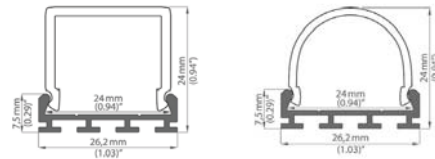

Abmessungen

GIP-K

GIP-L

Artikelnummer

- 96-24-15 1m, Abdeckung opal GIP-L
- 96-24-16 1m, Abdeckung opal GIP-K
- 96-24-25 2m, Abdeckung opal GIP-L
- 96-24-26 2m, Abdeckung opal GIP-K