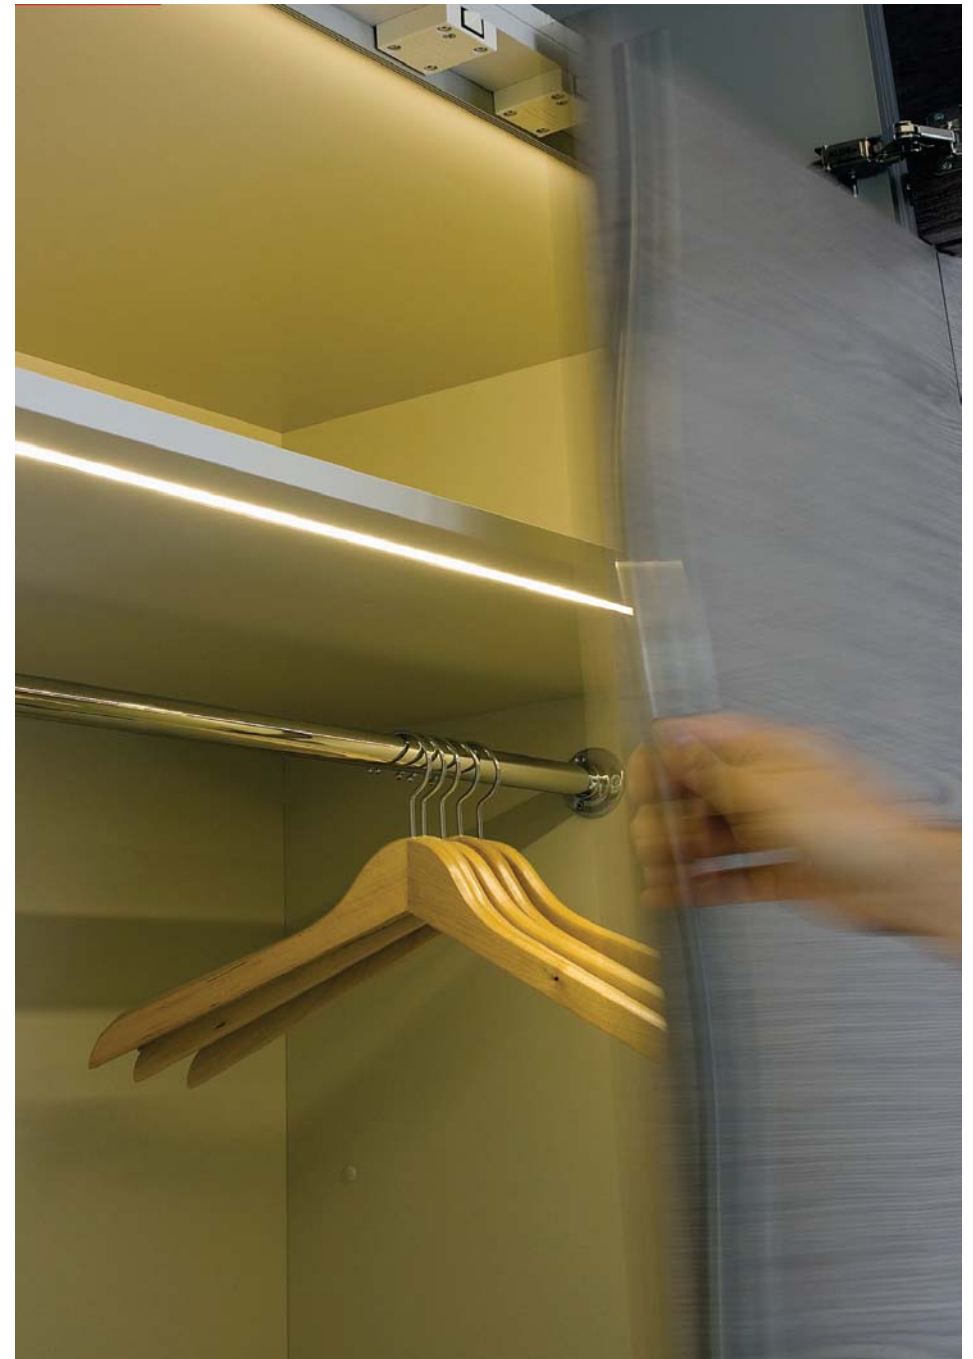

Verfügbare Längen: 2m, 3m, 4m, 5m

- 96-33-90** Silber, Endkappe
- 96-33-91** Silber, Endkappe mit Loch
- 96-31-89** Profilhalterung

Profil K2 - ALU

Anwendung & Vorteile

- für flex- oder starr- LED Stripes
 - für LED-Beleuchtung von Innenräumen, Akzentbeleuchtung, dekorative Beleuchtung, Nischen, Treppen, Bühnendekoration, Werbung, kleine Abmessung, leicht, gute Wärmeabgabe, modernes Design, umweltfreundlich

Verfügbare Längen: 2m, 3m, 4m, 5m

96-32-90 Silber, Endkappe
96-32-91 Silber, Endkappe mit Loch
96-31-89 Profilhalterung

Profil K1 - Alu

Anwendung & Vorteile

- für flex- oder starr- LED Stripes
 - für LED-Beleuchtung von Innenräumen, Akzentbeleuchtung, dekorative Beleuchtung, Nischen, Treppen, Bühnendekoration, Werbung, kleine Abmessung, leicht, gute Wärmeabgabe, modernes Design, umweltfreundlich