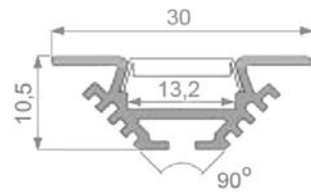

Vorteile

- kleine Abmessung
- gute Wärmeabgabe, einfache Montage, leichtes Profil, modernes Design, umweltfreundlich

Zubehör

Endkappe

Abmessungen

Artikelnummer

- 96-22-10 1m, Abdeckung klar
- 96-22-11 1m, Abdeckung opal
- 96-22-20 2m, Abdeckung klar
- 96-22-21 2m, Abdeckung opal
- 96-22-90 Endkappe