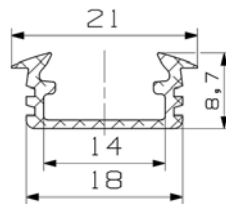

Verfügbare Farben:
 Silber
 Gold
 Schwarz matt
 Kiefernholz
 Wengeholz

Zubehör

Endkappe

Endkappe mit Loch

Profilhalterung

Abmessungen

Artikelnummer

96-31-10 Silber, 1m Abdeckung klar
96-31-11 Silber, 1m Abdeckung opal